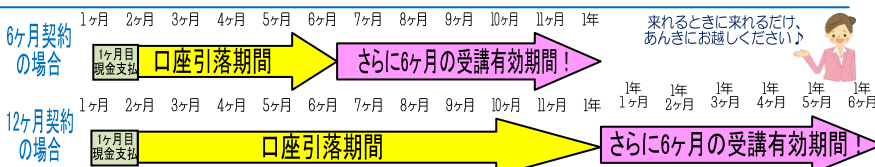

- ☺ ご自分のペースでパソコンの基本操作から学習して頂く事が出来ます。
- ☺ お客様の都合の良い日にち・時間に勉強して頂けます。
- ☺ 初回は講師が1対1でご説明いたします。大変アットホームなパソコン教室です。
- ☺ **口座引落の方限定！**引落月内にご利用出来なかった時間数は、**口座引落終了月からさらに6ヶ月以内に使用して頂けますので、無駄がなく十分にご利用頂けます。**

①お客様のペースに合った各コース（月謝）

※すべて税別表示となっております

コ	ー	ス	月時間数	月謝（税別）		
ゆ	っ	く	り	コース	月4時間	7,700円 (1時間あたり 1,925円)
ら	く	ら	く	コース	月8時間	13,200円 (1時間あたり 1,650円)
ゆ	う	ゆ	う	コース	月16時間	19,800円 (1時間あたり 1,238円)
た	っ	ぷ	り	コース	月24時間	23,100円 (1時間あたり 963円)
60歳以上の方限定 たっぷりコース			月24時間	17,600円 (1時間あたり 733円)		

上記の表の中から好きなコース、曜日、時間をお選び下さい。

※ふるさと受講料は、原則として入会金・1ヶ月目は現金にてお支払い、2ヶ月目からは**お得な口座引き落とし**になります。

JA、たかしん、ひだしの専用紙にてお手続きしていただけます。引き落としは毎月1日となります。

※**月ごとにコースを変更**していただけますので、忙しさに変動のある方でも安心！（ただし、毎月15日までのお申し出の場合、可能となります）

※**口座引き落とし以外**の生徒様は、残った受講時間は**次月へ繰り越す事はできません。**

開始日より**30日以内**で消化できるコースをお選び下さい。

※基本は**テキストに従って進みます**ので目的に合わせたテキストを多数用意しております。テキスト代は別途必要です。(3,300円～)

入会金 通常 16,500円 (税別)

前もって継続の申込みをして頂ける方は、入会金が

・**6ヶ月の継続受講なら**
6,600円引の **9,900円!** (税別)

・**12ヶ月の継続受講なら**
8,800円引の **7,700円!** (税別)

※割引対象は**口座引き落としの方限定**になります。
※再入会の際、2度目の入会金をお支払い頂く事はございません。
※ご家族様(同一世帯)のご入会で、他のご家族様の入会金は半額となります！

口座引落限定割

口座引落にされると、**すべての基本コース代金から、毎月お値引き**します！
更に口座引落の方は**受講有効期限が延長**されます！

・**6ヶ月継続割**
毎月 **500円割引** +有効期限**延長6ヶ月付き**

・**12ヶ月継続割**
毎月 **1,000円割引** +有効期限**延長6ヶ月付き**

受講時間

	時 間	月	火	水	木	金	土
①	9:00～10:00	●	●	●	●	●	●
②	10:00～11:00	●	●	●	●	●	●
③	11:00～12:00	●	●	●	●	●	●
④	13:00～14:00	●	●	●	●	●	●
⑤	14:00～15:00	●	●	●	●	●	●
⑥	15:00～16:00	●	●	●	●	●	●
⑦	18:00～19:00	●	●	●	●	●	●
⑧	19:00～20:00	●	●	●	●	●	●

アットホームな
雰囲気でご好評
頂いております